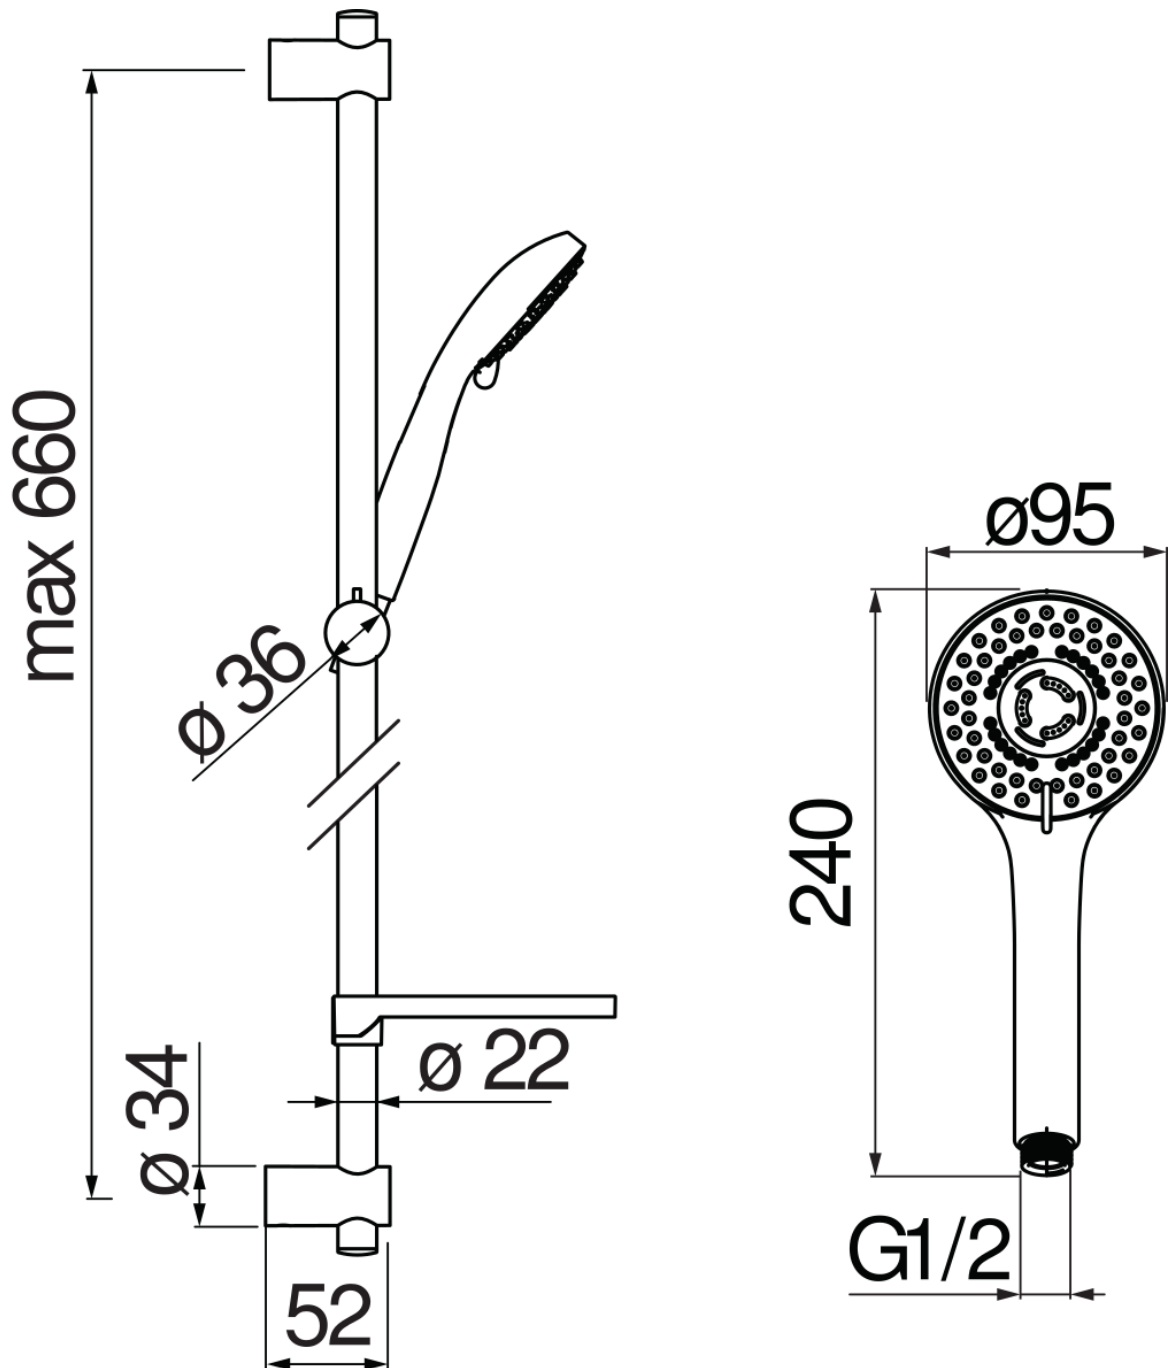

CARACTÉRISTIQUES

Barre de douche

Chrome

Raccord réglable

Support douchette coulissant et orientable

Douchette à 3 jets et flexible 150 cm

Tablette réglable et amovible

Emballage: 73 x 15 x 6,5 cm / 0,007117 m<sup>3</sup> / 1,24 kg

GRAPHIQUE DE DÉBIT: CHAUDE/FROIDE