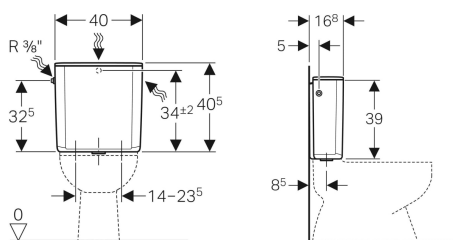

**Réservoir apparent Geberit AP128, rinçage interrompable, alimentation latérale**

Exemple d'image

**Utilisation**

- Pour montage monobloc

**Caractéristiques**

- Silencieux
- Rinçage interrompable
- Isolé contre la formation de condensation

- Alimentation latérale

**Caractéristiques techniques**

Température maximale de l'eau	25 °C
Volume de chasse, réglage d'usine	9 l
Volume de chasse, plage de réglage	6 / 9 l
Matériau	ASA

**Contenu de la livraison**

- Support entre le réservoir apparent et la paroi arrière
- Joint en EPDM
- Matériel de fixation

N° de réf.	Couleur / surface	B	H	T
128.025.11.5	blanc alpin	40 cm	40.5 cm	16.8 cm