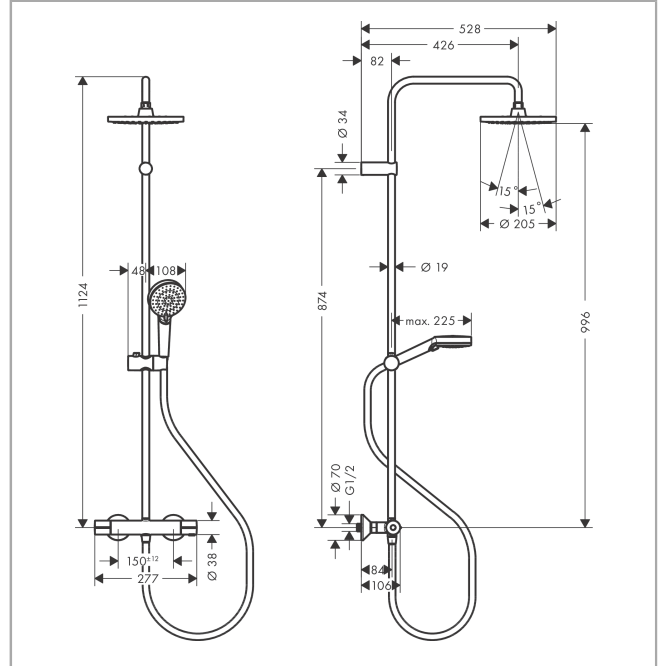

Plan géométral