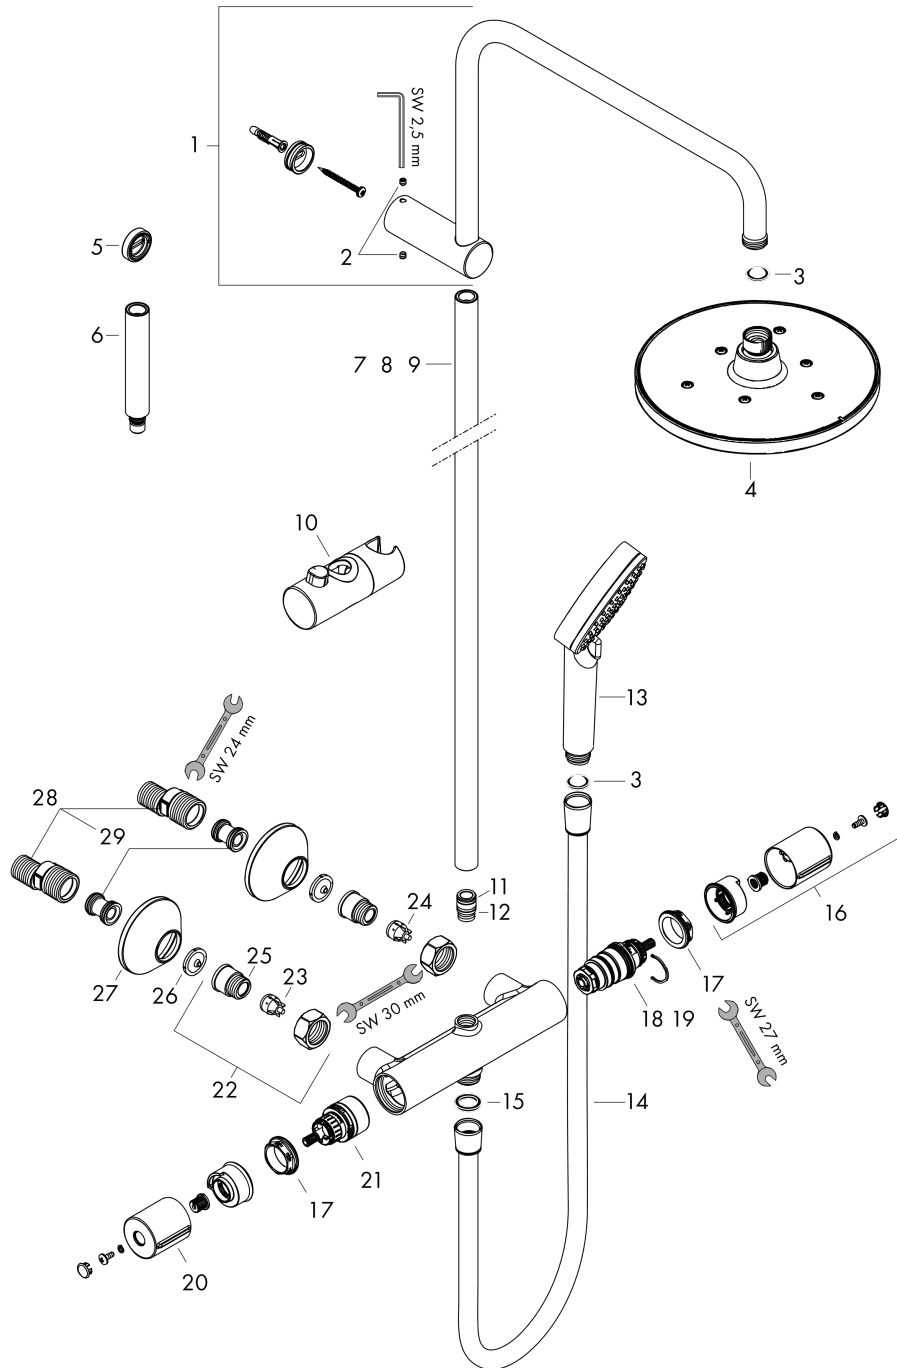

Vernis Blend

Colonne de douche 200 1jet EcoSmart 9 l/min avec mitigeur thermostatique

Surfaces: chromé Numéro d'article: 26089000

Vue éclatée

Année de construction: >04/21

Vernis Blend

Colonne de douche 200 1jet EcoSmart 9 l/min avec mitigeur thermostatique

Surfaces: chromé Numéro d'article: 26089000

Liste des pièces détachées

Année de construction: >04/21

Pos.	Description	Numéro d'article	GP	UE
1	bras de douche	93768000	-	1
2	vis M5x5	98446000	-	1
3	filtre	94246000	-	1
4	pomme de douche	26277000	-	1
5	cale de compensation 7 mm	93813000	-	1
6	rallonge 100 mm	94164000	-	1
7	tube 845 mm	93906000	-	1
8	tube 945 mm	93770000	-	1
9	tube 1145 mm	93907000	-	1
10	curseur complet	93729000	-	1
11	joint torique 12x2	98214000	-	1
12	joint torique 11x2	98127000	-	1
13	douchette	26340000	-	1
14	flexible Metaflex'C 1,60 m	28266000	-	1
15	joint	98058000	-	1
16	poignée thermostatique	93727000	-	1
17	écrou à six pans	98913000	-	1
18	cartouche thermostatique	98282000	-	1
19	cartouche inversée	92373000	-	1
20	poignée	93731000	-	1
21	mécanisme inverseur/arrêt	98283000	-	1
22	raccord G1/2	93730000	-	1
23	clapet anti-retour (résistant à la pression jusqu'à 2 MPa)	93136000	-	1
24	clapet anti-retour	96737000	-	1
25	joint torique 16x2	98133000	-	1
26	filtre	96922000	-	1
27	rosace Ø 70 mm	93718000	-	1
28	set des raccord-S (±12 mm)	94140000	-	1
29	amortisseur anti-coup de bélier	96429000	-	1