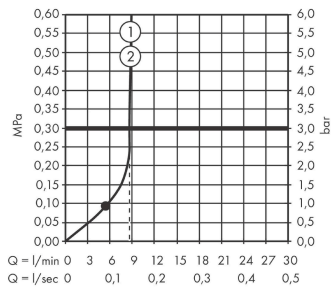

Plan géométral

Schéma d'écoulement

- ① Pomme de douche
- ② Douchette

Vernis Blend

Colonne de douche 200 1jet EcoSmart 9 l/min avec mitigeur thermostatique

Surfaces: chromé Numéro d'article: 26089000

Vue éclatée