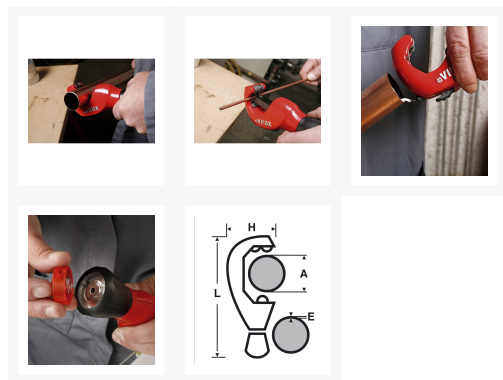

2104 : Coupe-tube cuivre ZR 35 3-35 mm

SOFT TOUCH

Les + produit :

Pommeau Soft Touch® à avance/retour rapide et antidérapant.
Changement de molette rapide et sans outil.
4 rouleaux pour un guidage parfait du tube.

Description

Epaisseur maxi : 2 mm.

Coupe précise du Ø 3 jusqu'au Ø 35 mm.

1 molette de rechange.

Ebaveur rotatif rétractable à lame interchangeable.

Idéal pour les coupes au ras des collets : **rouleaux avec gorge**.

Capuchon de couleur différente selon le matériau à couper.

Références

Ref	A mm	A" OD	L mm	H mm	E maxi mm	kg
210443	3 - 35	1/8 - 1.3/8	165	64	2	0,450