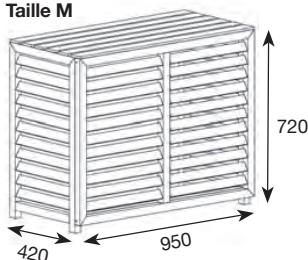

CACHE CLIMATISATION COMPOSITE GRIS

Mélange de copeaux de bois recyclés et de plastique.

L'apparence du bois sans les contraintes !

Cette matière est idéale pour affronter les conditions météorologiques (pluie, vent et soleil..).

Le plus : Produit pré-monté, installation ultra rapide.

Description	Dimensions intérieures (LxPxH)	Dimensions extérieures (LxPxH)	Code CBM
Cache climatisation composite Taille M gris anthracite	882 x 386 x 676	950 x 420 x 720	CLI03210
Cache climatisation composite Taille L gris anthracite	982 x 462 x 787	1050 x 496 x 831	CLI03212
Cache climatisation composite Taille XL gris anthracite	1260 x 500 x 1700	1328 x 540 x 1750	CLI03213

Taille M

Taille L

Taille XL