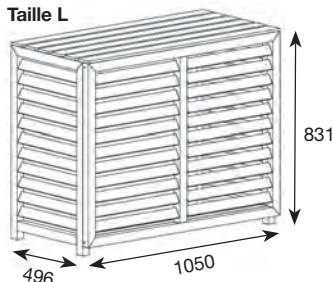

CACHE CLIMATISATION COMPOSITE GRIS

Mélange de copeaux de bois recyclés et de plastique.

L'apparence du bois sans les contraintes !

Cette matière est idéale pour affronter les conditions météorologiques (pluie, vent et soleil..).

Le plus : Produit pré-monté, installation ultra rapide.

Description	Dimensions intérieures (LxPxH)	Dimensions extérieures (LxPxH)	Code CBM
Cache climatisation composite Taille M gris anthracite	882 x 386 x 676	950 x 420 x 720	CLI03210
Cache climatisation composite Taille L gris anthracite	982 x 462 x 787	1050 x 496 x 831	CLI03212
Cache climatisation composite Taille XL gris anthracite	1260 x 500 x 1700	1328 x 540 x 1750	CLI03213

Taille M

Taille L

Taille XL