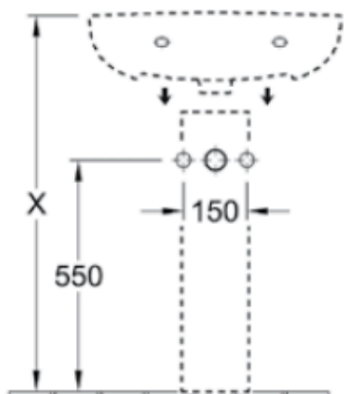

Modèle **7G11 60 XX**

Description du produit Lavabo avec trop-plein,
trou de robinetterie
central percé

Dimensions 600 x 455 mm

Modèle **7G02 00 XX**

Description du produit Colonne

Modèle **7G89 00 XX**

Description du produit Cache-siphon