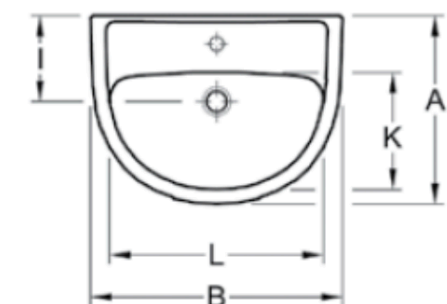

Modèle **7G11 60 XX**

Description du produit Lavabo avec trop-plein,
trou de robinetterie
central percé

Dimensions 600 x 455 mm

Modèle **7G02 00 XX**

Description du produit Colonne

Modèle **7G89 00 XX**

Description du produit Cache-siphon