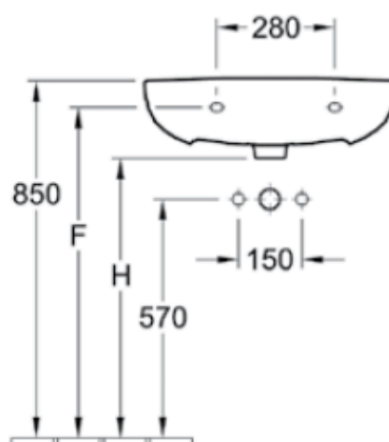

Modèle **7G11 60 XX**

Description du produit Lavabo avec trop-plein,
trou de robinetterie
central percé

Dimensions 600 x 455 mm

Modèle **7G02 00 XX**

Description du produit Colonne

Modèle **7G89 00 XX**

Description du produit Cache-siphon

	A	B	F	G	H	I	K	L
7G11 60 01	455	600	790	540	665	205	280	510