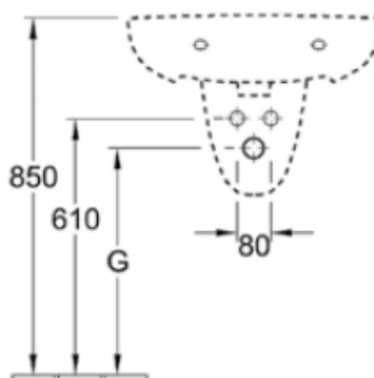

Modèle **7G11 60 XX**

Description du produit Lavabo avec trop-plein,
trou de robinetterie
central percé

Dimensions 600 x 455 mm

Modèle **7G02 00 XX**

Description du produit Colonne

Modèle **7G89 00 XX**

Description du produit Cache-siphon