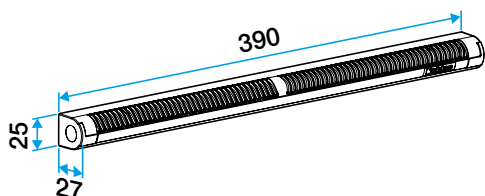

Argumentaire référence

Application :

- Entrée d'air Autoréglable avec les débits 22, 30 et 45 m³/h

Description :

- Fente double : 2 x (172 x 12) mm ou Fente simple (250 x 15) mm ou (250 x 12) mm
- Dimensions : 27x25x390mm
- Installation sur la menuiserie
- Kit EMMA: entrée d'air EMMA fourni avec auvent standard
- Couleur blanche
- Ailettes assure la fonction antimoustique
- Aucune vis de fixation apparente
- Isolement acoustique 36 dB

Services associés

Garantie 2 ans

Données générales

Références	Couleur	Matière de l'isolant
11011568	Blanc	-

Données dimensionnelles

Références	H (mm)	L (mm)	Fente (mm)	l (mm)
11011568	25	27	2 x (172 x 12);(250 x 15);(250 x 12)	390

Entraxe : 370 mm

Données aérauliques

Références	Module (m ³ /h)
11011568	22/30/45

Entrée d'air autoréglable

11011568

Kit EMMA 22/30/45 m³/h - Blanc

Données acoustiques

Références	Dnew (Ctr) avec auvent standard (dB)
11011568	33