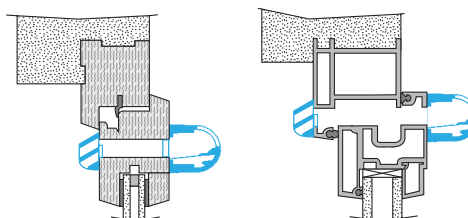

Entraxe : 370 mm

Données aérauliques

Références	Module (m ³ /h)
11011568	22/30/45

Entrée d'air autoréglable

11011568

Kit EMMA 22/30/45 m³/h - Blanc

Données acoustiques

Références	Dnew (Ctr) avec auvent standard (dB)
11011568	33

Installation

Mise en œuvre entrée d'air EMMA

Vue en coupe entrée d'air EMMA