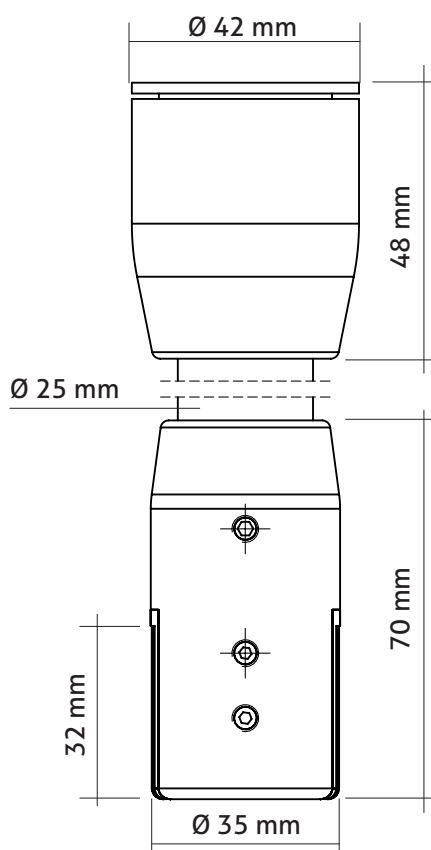

BARRE DE STABILISATION PLAFOND

LEDA

UNIVERSELLE POUR VITRAGES : 5 / 6 / 8 / 10 mm

CARACTÉRISTIQUES

BARRE UNIVERSELLE

- élément de fixation haute pour plafond
- élément de fixation sur verre
- 4 inserts adaptateurs pour vitrages : 5, 6, 8 et 10 mm
- profilé Ø 25 mm long. 1230 mm, récouvable

FINITIONS

ARGENT BRILLANT / Référence : L13ST7103

NOIR MAT / Référence : L13ST7105

LEDA

Z.A. DU BOIS GASSEAU
CS 40252 SAMOREAU
77215 AVON CEDEX
tél. 01 60 71 66 41 / fax. 01 60 71 66 49