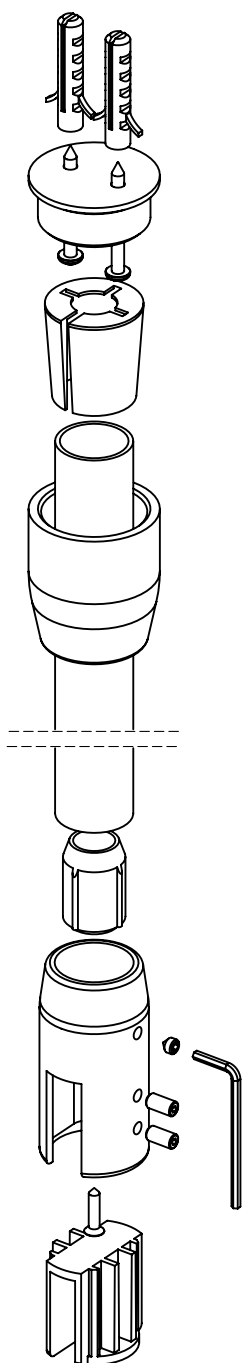

BARRE DE STABILISATION PLAFOND

LEDA

UNIVERSELLE POUR VITRAGES : 5 / 6 / 8 / 10 mm

CARACTÉRISTIQUES

BARRE UNIVERSELLE

- élément de fixation haute pour plafond
- élément de fixation sur verre
- 4 inserts adaptateurs pour vitrages : 5, 6, 8 et 10 mm
- profilé Ø 25 mm long. 1230 mm, récouvable

FINITIONS

ARGENT BRILLANT / Référence : L13ST7103

NOIR MAT / Référence : L13ST7105

4 INSERTS ADAPTATEURS

LEDA

Z.A. DU BOIS GASSEAU
CS 40252 SAMOREAU
77215 AVON CEDEX
tél. 01 60 71 66 41 / fax. 01 60 71 66 49