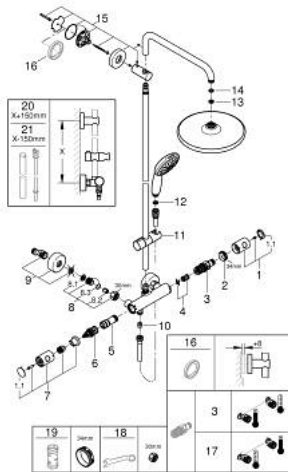

26 671 001 TEMPESTA SYSTEM 250 COLONNE DE DOUCHE AVEC MITIGEUR THERMOSTATIQUE

PIÈCES DÉTACHÉES, novembre 2021 – now

- 1: Poignée de température (Référence 47985000)
- 1.1: Plaque de recouvrement poignée (Référence 6458500M)
- 2: Bague de fixation (Référence 47743000)
- 3: Cartouche thermostatique compacte 1/2" (Référence 47885000)
- 4: Amortisseur acoustique (Référence 47398000)
- 5: conduite d'eau (Référence 47751000)
- 6: Aquadimmer (Référence 12433000)
- 7: Poignée métal 1/2" (Référence 47984000)
- 7.1: Plaque de recouvrement poignée (Référence 6458500M)
- 8: Clapet anti-retours (Référence 47189000)
- 8.1: Filtre à impuretés (Référence 0726400M)
- 8.2: Clapet anti-retours (Référence 08565000)
- 8.3: Joint torique 17 x 2 (Référence 0305500M)
- 9: Raccord S mural (Référence 12662000)
- 10: Clapet anti-retours (Référence 08565000)
- 11: Curseur (Référence 48609000)
- 12: Filtre (Référence 0700200M)
- 13: Filtre (Référence 48007000)
- 14: Joint fibre 15x21 (Référence 0138900M)
- 15: Embout de barre (Référence 48279000)
- 16: Câle d'épaisseur (Référence 27180000)*
- 17: Cartouche GROHE TurboStat 1/2" (Référence 47175000)*
- 18: Clé spéciale (Référence 19377000)*
- 19: Clé (Référence 19332000)*
- 20: Rallonge pour colonne de douche (Référence 48514000)*
- 21: Rallonge pour colonne de douche (Référence 48515000)*