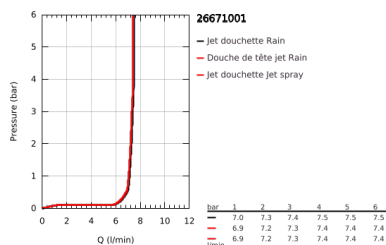

26 671 001 TEMPESTA SYSTEM 250 COLONNE DE DOUCHE AVEC MITIGEUR THERMOSTATIQUE

DESCRIPTION DU PRODUIT (1/2)

- Colour: Chromé
- Composé de :
- Bras de douche de 390 mm orientable horizontalement
- Fixation supérieure réglable en hauteur pour ajustement sur des trous existants
- Mitigeur thermostatique incluant fonction inverseur 2 sorties
- Permet le changement entre:
- Douche de tête Tempesta 250 (26 666)
- Jet : Pluie
- Partie supérieure de la douche de tête blanche
- Avec rotule
- Angle de rotation $\pm 10^\circ$
- Douchette Tempesta 110 (26 161)
- 2 jets : jet pluie, jet stimulant
- Curseur ajustable en hauteur
- Flexible Rotaflex TwistStop 1750 mm 1/2" x 1/2" (28 410)
- Débit maximum à 3 bars : 7,4 l/min
- GROHE Économie d'eau : consommation d'eau réduite, jet parfait
- GROHE TurboStat Régulation de la température quasi-instantanée et sécurité anti-brûlures en cas de coupure d'eau froide
- GROHE Butée de sécurité butée de sécurité anti-brûlure
- GROHE SafeStop Plus limiteur de température intégré à 50°C max
- GROHE Sélection facile - Tourner simplement le bouton pour profiter du jet souhaité
- GROHE DreamSpray débit d'eau uniforme pour tous les types de jets
- ShockProof anneau en silicone protecteur en cas de chute
- GROHE Finition Longue Durée
- GROHE MetalGrip poignées ergonomiques en métal
- Procédé anti-calcaire GROHE SpeedClean
- Conduits d'eau internes, longévité maximale
- Système anti-torsion
- Convient pour chaudière instantanée à partir de 18 kW/h
- Débit minimum nécessaire 5l/min

Pure Freude
an Wasser

26 671 001 TEMPESTA SYSTEM 250 COLONNE DE DOUCHE AVEC MITIGEUR THERMOSTATIQUE

DESCRIPTION DU PRODUIT (2/2)

- Option : tablette GROHE EasyReach (26 362)
- Gamme GROHE Professional

NORMS & APPROVALS NF - Classement E1/1 C1 A2 U3