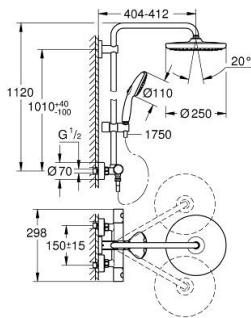

26 671 001 TEMPESTA SYSTEM 250 COLONNE DE DOUCHE AVEC MITIGEUR THERMOSTATIQUE

DESCRIPTION DU PRODUIT (1/2)

- Colour: Chromé
- Composé de :
- Bras de douche de 390 mm orientable horizontalement
- Fixation supérieure réglable en hauteur pour ajustement sur des trous existants
- Mitigeur thermostatique incluant fonction inverseur 2 sorties
- Permet le changement entre:
- Douche de tête Tempesta 250 (26 666)
- Jet : Pluie
- Partie supérieure de la douche de tête blanche
- Avec rotule
- Angle de rotation $\pm 10^\circ$
- Douchette Tempesta 110 (26 161)
- 2 jets : jet pluie, jet stimulant
- Curseur ajustable en hauteur
- Flexible Rotaflex TwistStop 1750 mm 1/2" x 1/2" (28 410)
- Débit maximum à 3 bars : 7,4 l/min
- GROHE Économie d'eau : consommation d'eau réduite, jet parfait
- GROHE TurboStat Régulation de la température quasi-instantanée et sécurité anti-brûlures en cas de coupure d'eau froide
- GROHE Butée de sécurité butée de sécurité anti-brûlure
- GROHE SafeStop Plus limiteur de température intégré à 50°C max
- GROHE Sélection facile - Tourner simplement le bouton pour profiter du jet souhaité
- GROHE DreamSpray débit d'eau uniforme pour tous les types de jets
- ShockProof anneau en silicone protecteur en cas de chute
- GROHE Finition Longue Durée
- GROHE MetalGrip poignées ergonomiques en métal
- Procédé anti-calcaire GROHE SpeedClean
- Conduits d'eau internes, longévité maximale
- Système anti-torsion
- Convient pour chaudière instantanée à partir de 18 kW/h
- Débit minimum nécessaire 5l/min