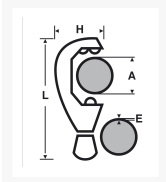

2104 : Coupe-tube cuivre 6-28 mm

SOFT TOUCH

Description

Épaisseur maxi : 2 mm.

Pommeau Soft Touch® : bonne prise en main.

Changement de molette rapide et sans outil.

Lame ébavureur rétractable.

Rouleaux avec gorge : idéal pour les coupes au ras des collets.

Références

Ref	A mm	A" OD	L mm	H mm	E maxi mm	kg
210441	6 - 28	1/4 - 1.1/8	142	55	2	0,385