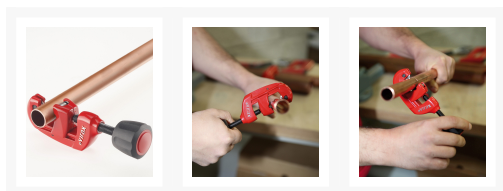

2104 : Coupe-tube cuivre 6-28 mm

SOFT TOUCH

Description

Épaisseur maxi : 2 mm.

Pommeau Soft Touch® : bonne prise en main.

Changement de molette rapide et sans outil.

Lame ébavureur rétractable.

Rouleaux avec gorge : idéal pour les coupes au ras des collets.

Références

Ref	A mm	A" OD	L mm	H mm	E maxi mm	kg
210441	6 - 28	1/4 - 1.1/8	142	55	2	0,385