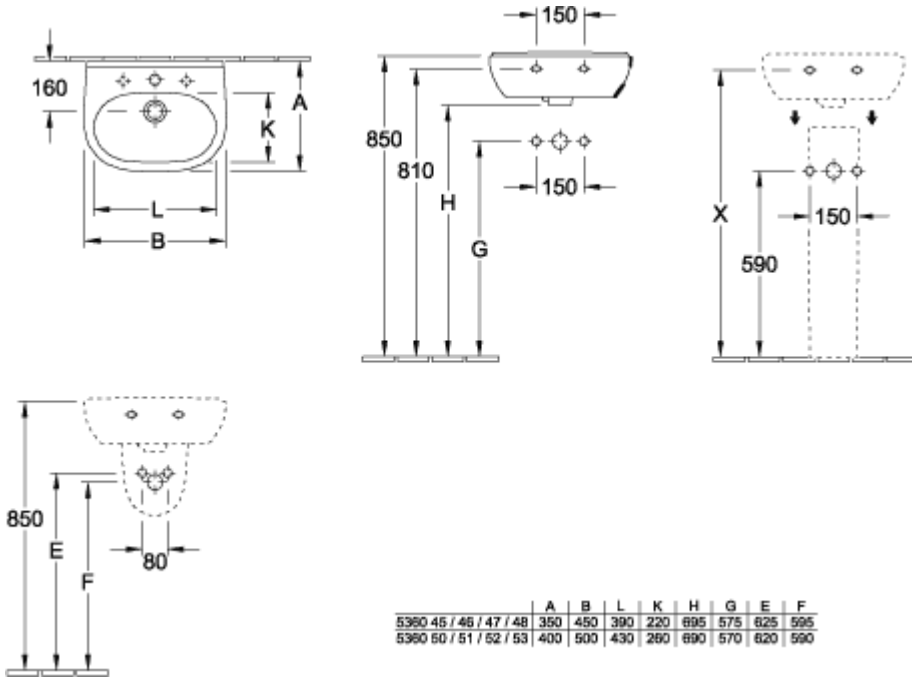

O.NOVO LAVE-MAINS COMPACT OVALE

INFORMATION SUR LE PRODUIT

Titre de l'article	Villeroy & Boch O.novo Lave-mains Compact, 450 x 350 x 170 mm, Blanc, avec trop-plein, non meulé
Code article	53604501
Montage / Type de montage	montage mural
Contenu de la livraison	1 lave-mains
Profondeur en mm	350
Largeur en mm	450
Hauteur en mm	170
Profondeur interne	109
Collection	O.novo
Désignation du produit	Lave-mains Compact
Convient pour	Robinetterie 3 trous
Matériel	Céramique sanitaire
Surface	brillant
Avec trop-plein	Oui
Forme	Ovale
Désignation de la couleur	Blanc
Surface antibactérienne (avec AntiBac)	Non
Nettoyage facile des surfaces (CeramicPlus)	Non
Nombre de trous de robinetterie percés	1
Nombre de trous de robinetterie pré-percés	2
Dessous du lavabo	non meulé
Nombre de pools cuves	1

CROQUIS TECHNIQUES

53604501

53604501

53604501

53604501