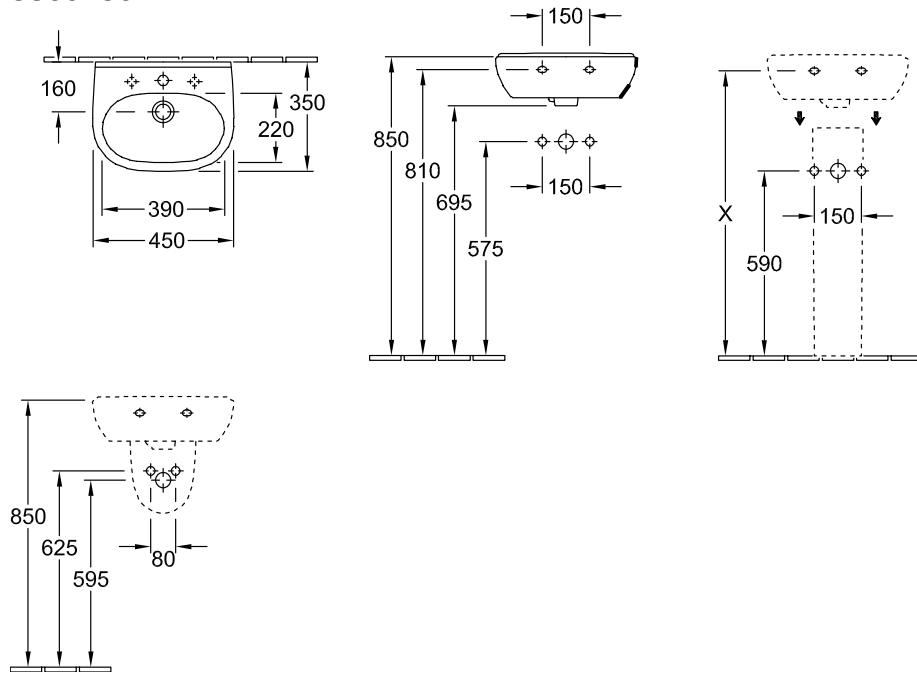

CROQUIS TECHNIQUES

53604501

53604501