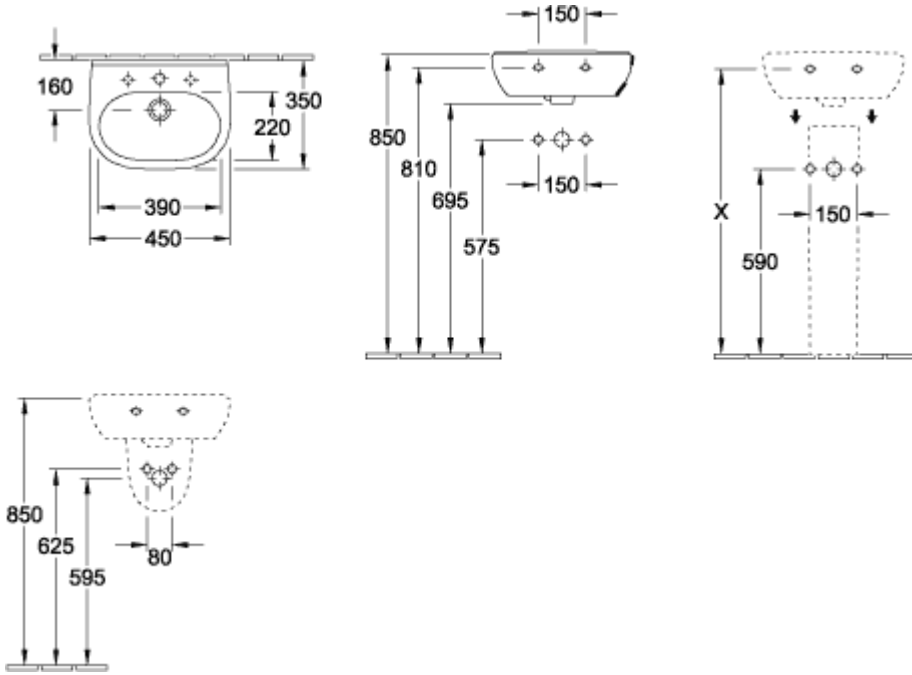

CROQUIS TECHNIQUES

53604501