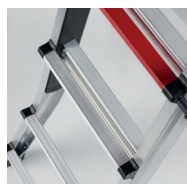

Echelons déportés