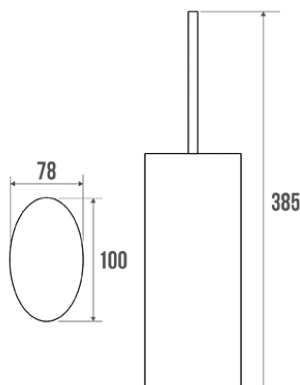

### Informations

Désignation	ARSIS - Porte-balayette, Inox
Référence	049017

## Description

Pot et balayette en inox poli brillant de forme elliptique 100 x 78 x 385 mm.  
Le design de ce produit est coordonné aux produits Confort Arsis.  
Parfaitement adapté pour l'hôtellerie.  
Existe également en version bicolore (blanc et poli brillant), réf. 049817.

## Caractéristiques techniques

Finition	Poli brillant
Dimensions	100 x 78 x 385 mm
Matière	Inox
Conditionnement	Boîte carton + étiquette
Garantie	5 ans
Gencod	3563390490174
Code douanier	7324900010
Notice	Aucune notice disponible