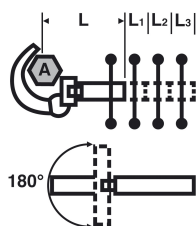

## 2614 : Clé lavabo Sanicrom® réversible

### Description

Pour écrous ou raccords de lavabo, baignoire, évier ou bidet.

**Serrage et desserrage possible par pivotement sans démontage de la mâchoire.**

Outil destiné au serrage et desserrage de pièces difficiles d'accès.

Profil de mâchoire permettant l'autoserrage.

### Références

Ref	Capacité écrou sur plats " (A)	Capacité écrou sur plats mm (A)	L mm	kg
261420	1.1/2	38	240	0,565