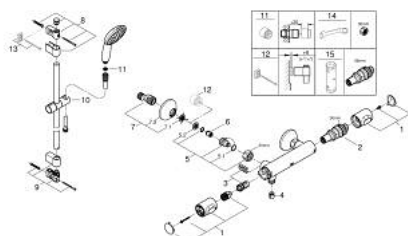

34 808 001 GROHTHERM 500 MITIGEUR THERMOSTATIQUE DOUCHE

DESCRIPTION DU PRODUIT

- Colour: Chromé
- avec ensemble de douche 1 jet avec barre
- Composé de :
 - Mitigeur thermostatique Grotherm 500 1/2" (34 795)
 - Ensemble de douche Tempesta avec barre, 600 mm (27 924)
- Gamme GROHE Professional

NORMS & APPROVALS NF - Classement E1 C3 A3 U3

34 808 001 GROHTHERM 500 MITIGEUR THERMOSTATIQUE DOUCHE

PIÈCES DÉTACHÉES, novembre 2021 – now

- 1: GRT 500 poignée de sélection températ. F (Référence 49177000)
- 2: Cartouche thermostatique compacte 1/2" (Référence 49176000)
- 3: Tête long-life 1/2" (Référence 49174000)
- 4: Clapet anti-retours (Référence 47886000)
- 5: Nipple (Référence 49179000)
- 5.1: Joint torique 17 x 2 (Référence 0305500M)
- 5.2: Filtre à impuretés (Référence 0726400M)
- 6: Clapet anti-retours (Référence 08565000)
- 7: Raccord S mural (Référence 12075000)
- 7.1: Joint (Référence 0138600M)
- 7.2: Rosace (Référence 0221000M)
- 8: Embout de barre (Référence 48607000)
- 9: Embout de barre (Référence 48608000)
- 10: Curseur (Référence 48609000)
- 11: Filtre (Référence 0700200M)
- 12: Rallonge 3/4" 20 mm (Référence 0713000M)*
- 13: Câle d'épaisseur (Référence 48543001)*
- 14: Clé spéciale (Référence 19377000)*
- 15: Clé (Référence 49059000)*