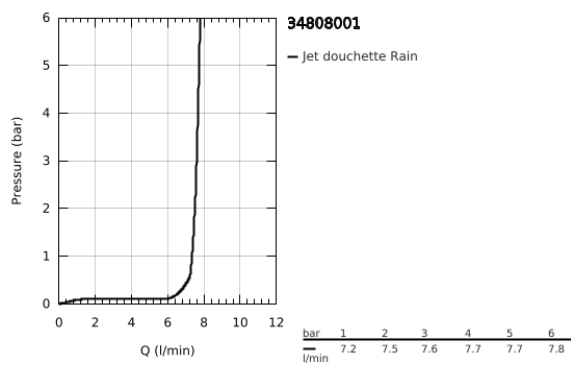

34 808 001 GROHTHERM 500 MITIGEUR THERMOSTATIQUE DOUCHE

DESCRIPTION DU PRODUIT

- Colour: Chromé
- avec ensemble de douche 1 jet avec barre
- Composé de :
 - Mitigeur thermostatique Grotherm 500 1/2" (34 795)
 - Ensemble de douche Tempesta avec barre, 600 mm (27 924)
- Gamme GROHE Professional

NORMS & APPROVALS NF - Classement E1 C3 A3 U3

34 808 001 GROHTHERM 500 MITIGEUR THERMOSTATIQUE DOUCHE

PIÈCES DÉTACHÉES, novembre 2021 – now

- 1: GRT 500 poignée de sélection températ. F (Référence 49177000)
- 2: Cartouche thermostatique compacte 1/2" (Référence 49176000)
- 3: Tête long-life 1/2" (Référence 49174000)
- 4: Clapet anti-retours (Référence 47886000)
- 5: Nipple (Référence 49179000)
- 5.1: Joint torique 17 x 2 (Référence 0305500M)
- 5.2: Filtre à impuretés (Référence 0726400M)
- 6: Clapet anti-retours (Référence 08565000)
- 7: Raccord S mural (Référence 12075000)
- 7.1: Joint (Référence 0138600M)
- 7.2: Rosace (Référence 0221000M)
- 8: Embout de barre (Référence 48607000)
- 9: Embout de barre (Référence 48608000)
- 10: Curseur (Référence 48609000)
- 11: Filtre (Référence 0700200M)
- 12: Rallonge 3/4" 20 mm (Référence 0713000M)*
- 13: Câle d'épaisseur (Référence 48543001)*
- 14: Clé spéciale (Référence 19377000)*
- 15: Clé (Référence 49059000)*